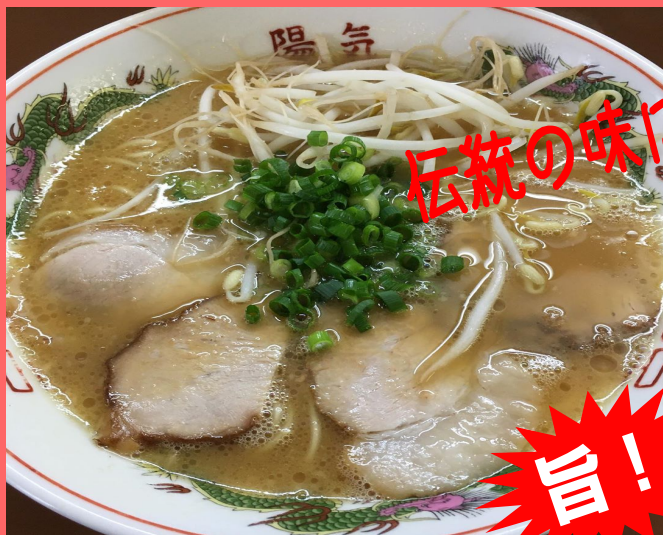

広島麺活タクシー

広島の3大麺料理を堪能しませんか？

激辛

辛さの限界に挑戦！

広島つけ麺

しびれる

舌のしびれに耐えられるか？

汁なし担々麺

伝統の味に舌鼓

旨！

醤油とんこつラーメン（中華そば）

2時間貸切料金 11,600円

3人で乗れば

おひとり様 約 **3,870円**

※上記料金に食事代は含まれません。

お客様のお好きなお店にお連れ致します！