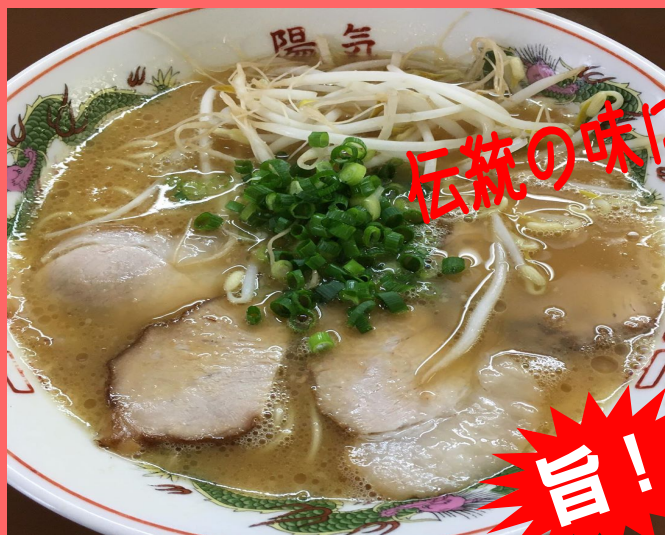

広島麺活タクシー

広島の3大麺料理を堪能しませんか？

激辛

辛さの限界に挑戦！

広島つけ麺

しびれる

舌のしびれに耐えられるか？

汁なし担々麺

伝統の味に舌鼓

旨！

醤油とんこつラーメン（中華そば）

2時間貸切料金 11,600円

3人で乗れば

おひとり様 約 **3,870円**

※上記料金に食事代は含まれません。

■広島つけ麺