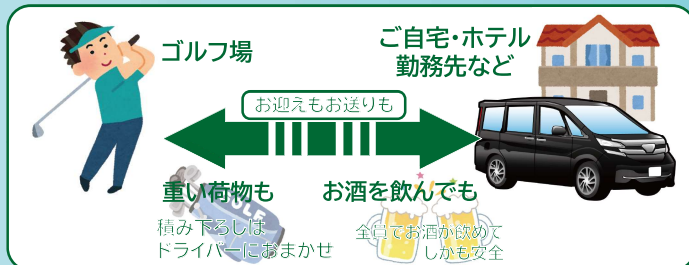

### 【ロイヤル】

格調の高さを追求した本格派チャンピオンシップコース。

◆対象日：2021年4月（平日限定）

※【グランド】は火曜、【ロイヤル】は月曜、それぞれ対象外となります。

◆申込期限：ゴルフプレイ1週間前まで

◆プレイ内容：セルフプレイカート付き・昼食付（1組3名以上）  
※2名プレイはお受けできません。

◆催行人員：3～4名様 1日1組限定

◆含まれるもの：ハイヤー往復（有料込）・ゴルフプレイ（セルフ・カート利用）・昼食（ゴルフ場条件指定）

◆含まれないもの：ゴルフ場での飲料・個人的会計

◆取消料：利用開始日7日前から2日まで20%、当日40%  
当日無連絡100% ご注意ください。

広島唯一のグランエースハイヤーで往復送迎！ Door to Door だから楽々！

旅行代金（平日限定 4名プレイ 往復送迎付き お一人様 / 税込）

グランド  
20,000 円

ロイヤル  
18,000 円

どちらも  
3名プレイは  
+3,000 円