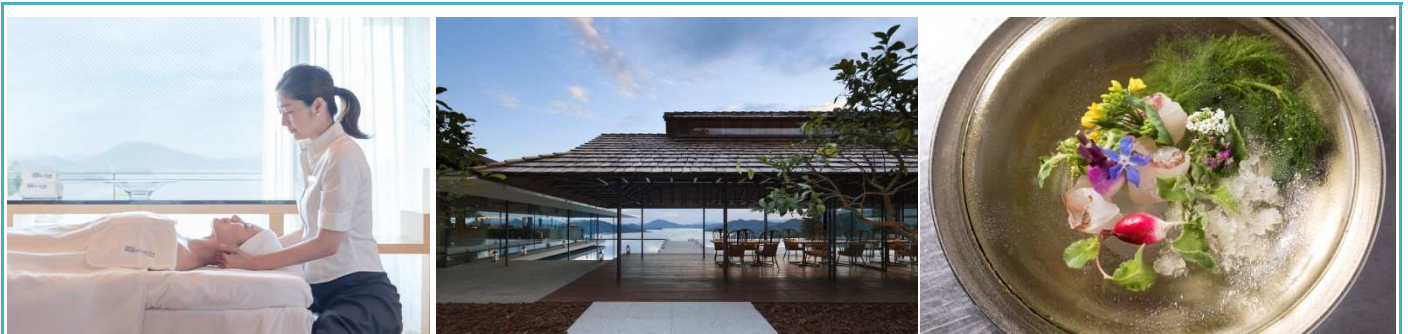

★この商品は広島県誘客促進支援事業を活用した旅行割引プランです。
※このプランは上限に達した時点で予告なく終了となります。ご了承ください。

密を避けて ENJOY♪ 安心！快適！ 🚗 Door to Door ♪

県内で楽しもう！ ～ 大人の休日 ～

ベラビスタ スパ&マリーナ 尾道 — 日帰りスパランチプラン —

★広島市内からの送迎付きプランでいつもと違うひとときを～

■行程 2020年8月1日～9月30日（除外日：8/8-15、9/19-21）

広島市内 = 直行送迎 = ベラビスタ スパ&マリーナ 尾道 = 直行送迎 = 広島市内
8：30～9：30 10：30頃～15：00発 16：30～17：00頃

■ポイント

- ・専用車（貸切）で送迎致します。
- ・メインダイニング『エレテギア』で、瀬戸内の素材をふんだんに使用したランチをお楽しみ頂けます。
- ・「エステ60分」または「中国整体60分」よりお選びいただけます。（料金は以下ご覧ください。）
- ・エステは、「フェイシャル60分」または「ボディ60分」よりお選び頂けます。
- ・SPA施設、ご宿泊者専用プールもご利用頂けます。 ※プール営業期間 7/17～9/2
- ・道中休憩を兼ねてSAなどに立ち寄り致します。

■ご利用料金/大人お1人様（税込み）

通常料金

誘客促進支援 割引適用後

プラン	2名様	3名様	4名様～
エステ	¥45,000	¥38,000	¥34,000
中国整体	¥41,000	¥34,000	¥31,000

2名様	3名様	4名様
¥30,000	¥23,000	¥19,000
¥26,000	¥19,000	¥16,000

※含まれるもの：交通費・昼食代金・エステもしくは中国整体代金・旅行傷害保険

※含まれないもの：飲み物代。各施設使用料

※取消料：旅行開始日より起算して ■3日前：20% ■前日：40% ■当日・無連絡：100%

■ご案内事項

- ■最小催行人員2名 添乗員/ガイドは同行しません。乗務員1名での運行となります。
- ■つばめ交通ハイヤー(2-3名/アルファード等・4-6名/ハイエース車両などが基本)※車種指定はできません。
- ■乗車場所が、広島市内以外の場合はご相談下さい。
- ■お帰りのお迎え時間は15時指定となります。時間の変更はできません。
- ■行程以外のコースはご出発前までに別途ご相談下さい。お見積り致します。
- ★取消をされた場合、割引前の旅行代金が取消料対象となります。

■お申込み・お問合せは・・・

082-222-8181 /

travel@tsubame.co.jp