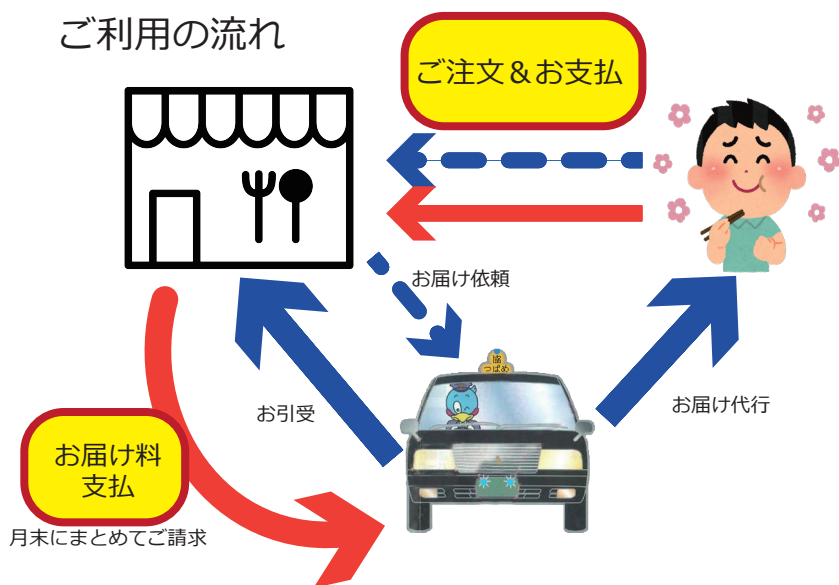

当社のお食事処応援タクシー「つばめイーツ」が、御社の代わりに大切なお品物をお届けいたします!

お届け手数料0円

当社ご利用のメリット

24時間対応可能

お手軽な料金

教育された乗務員によるお届け

お引き受け（お食事処様）エリア

広島旧市内

※詳しくはお問い合わせください。

実施期間

新型コロナウイルス終結宣言まで

※情勢により変更することがあります。

ご利用の流れ

料金

運行距離	お届け料金
(加算)	250円ずつ
1 Km	500円
2 Km	750円
3 Km	1,000円
4 Km	1,250円

※詳しくはお問い合わせください。